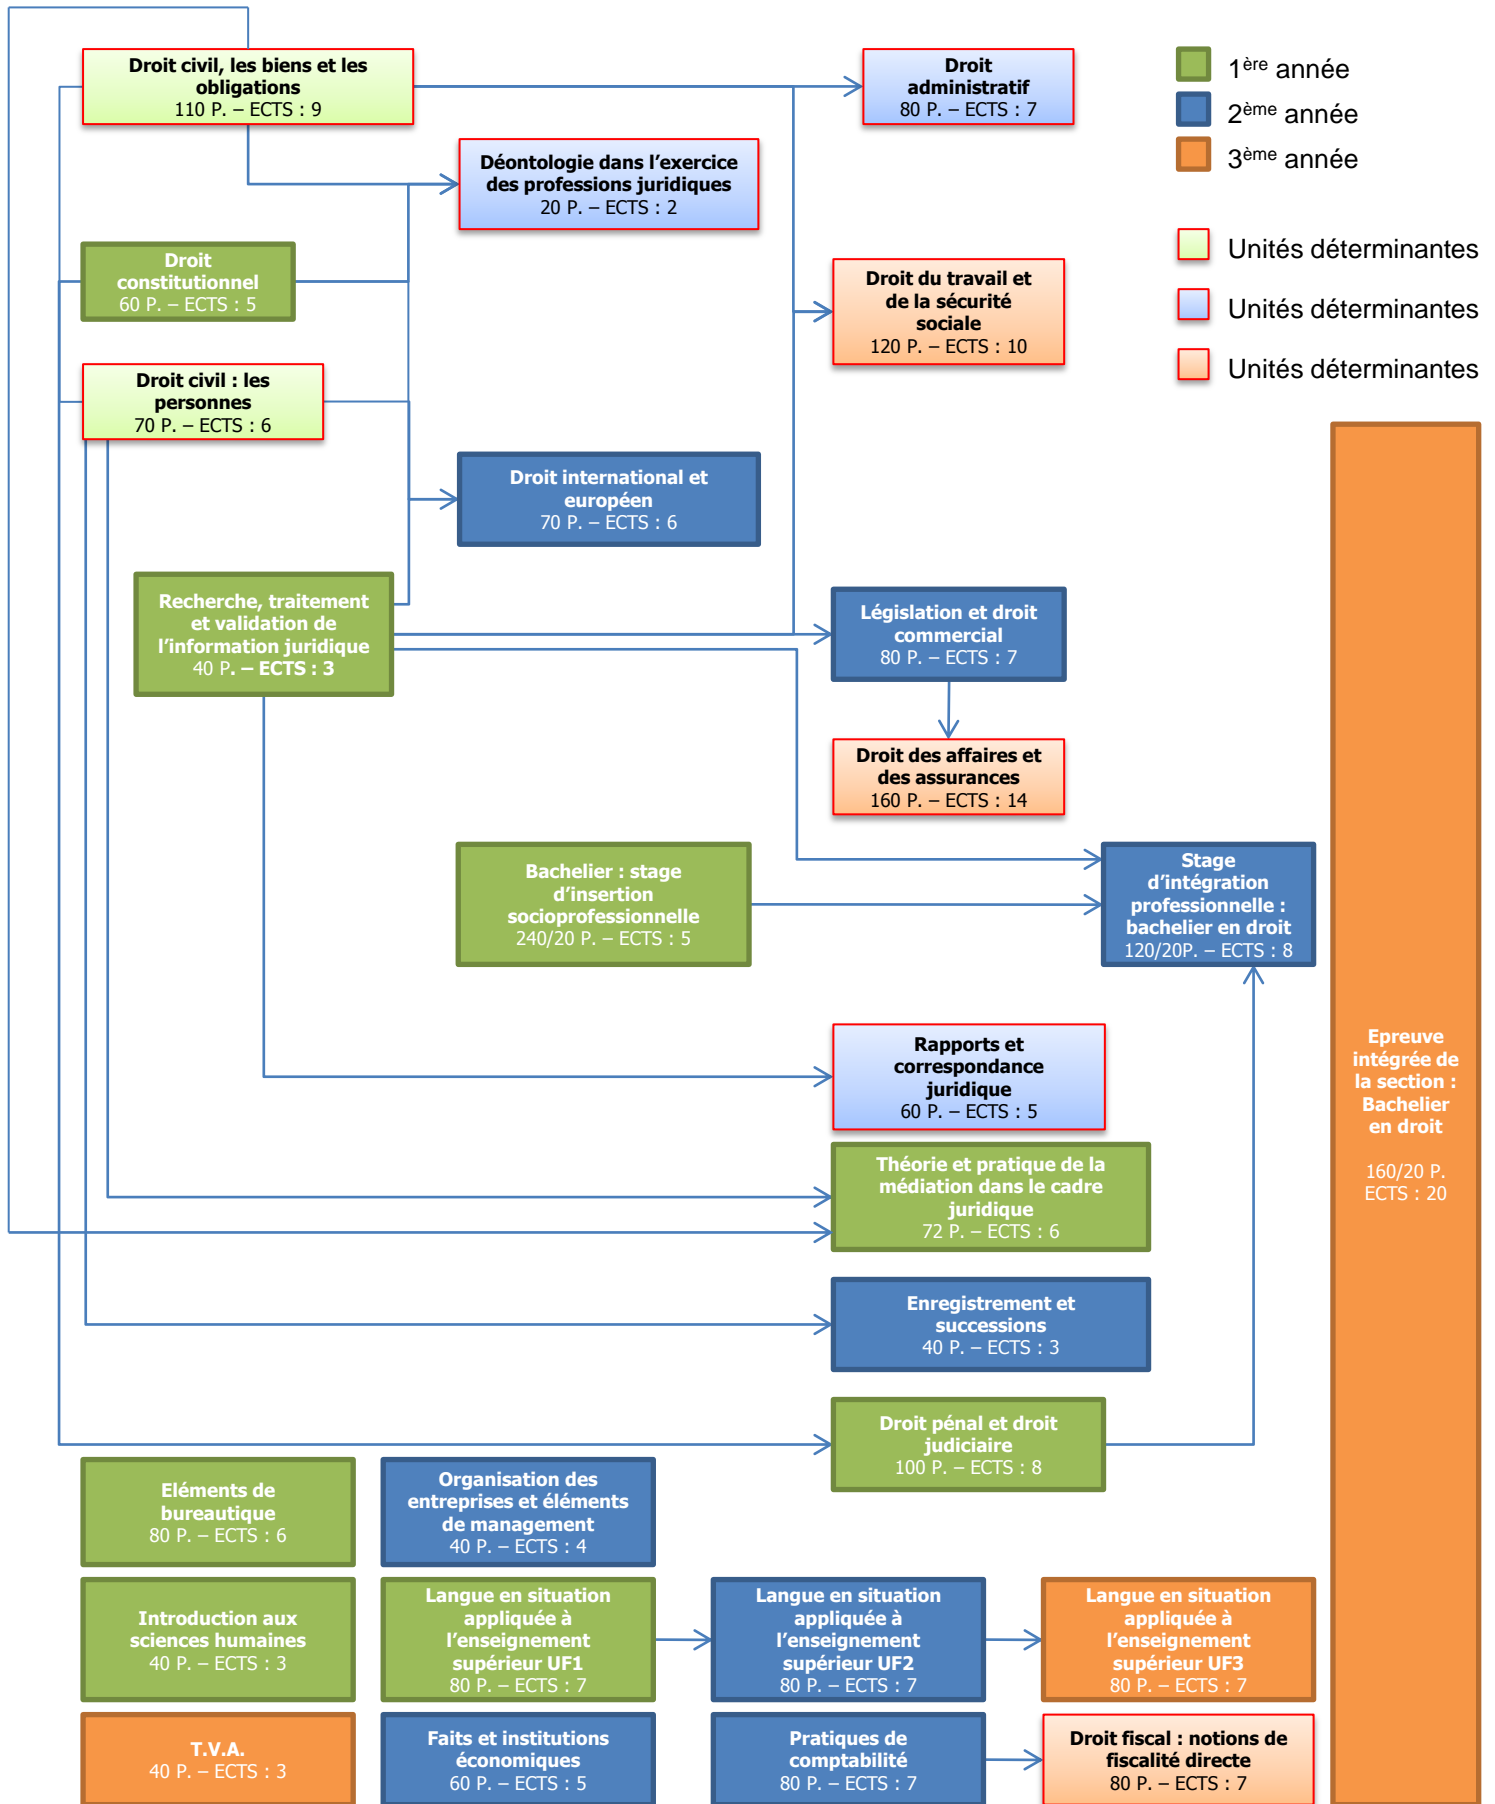

# Organigramme du Bachelier en Droit

Nombre de périodes suivies par l'étudiant : 2262  
 Nombre d'ECTS suivies par l'étudiant : 180